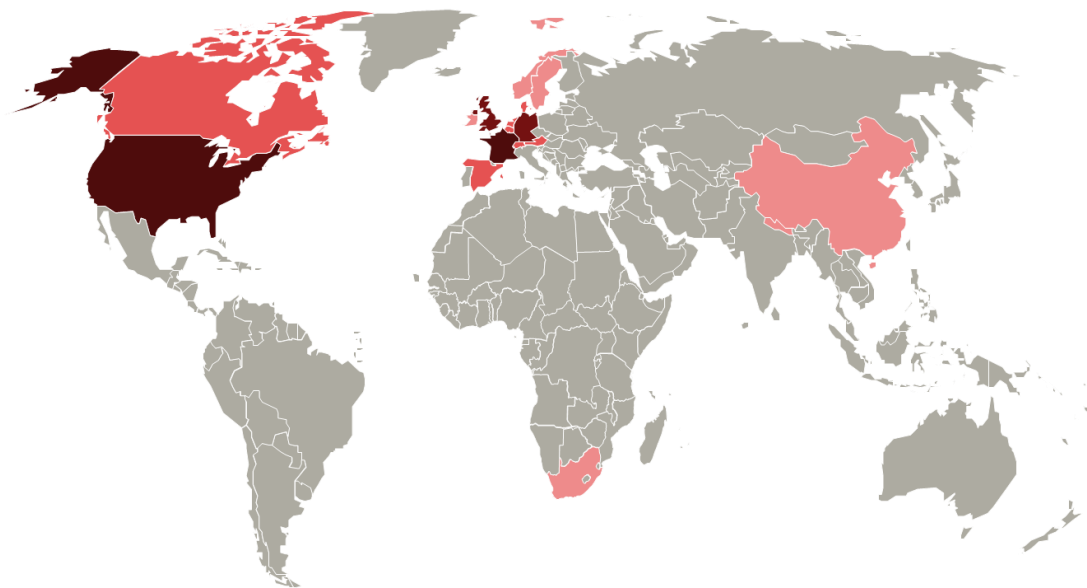

- Partecipare alle **attività didattiche**
- Redigere una **tesi Galileiana**
- Conseguire una **certificazione linguistica**

**Dopo**  
la Scuola Galileiana

- Il 90% degli studenti ha ottenuto **110 e lode** alla Laurea Magistrale
- il 48% degli alumni vive e lavora all'estero
- Il 90% degli alumni trova lavoro **entro un anno dalla laurea** (+20% rispetto alla media)
- La maggior parte degli alumni svolge attività di **ricerca** (58%), ma crescono coloro che scelgono un impiego in altri ambiti del mondo del **lavoro** (1/3 del totale), anche dopo il dottorato

Destinazioni delle esperienze **all'estero** effettuate dai Galileiani durante il loro percorso di studio

1222·2022  
**800**  
ANNI

UNIVERSITÀ  
DEGLI STUDI  
DI PADOVA